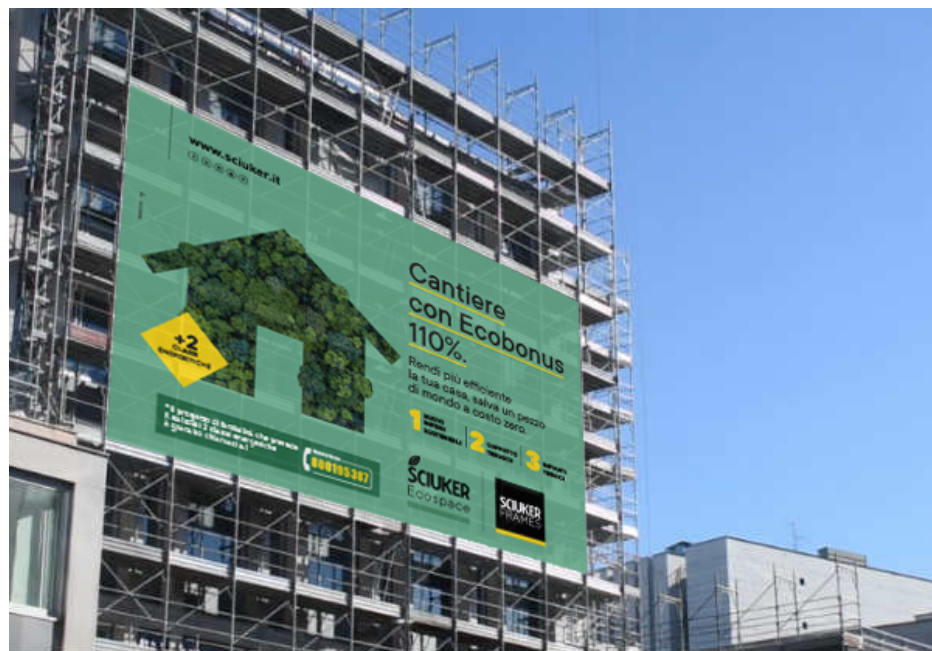

SCIUKER ECOSPACE FIRMA IL QUINTO CONTRATTO D'APPALTO SUPERIORE A 1 Mln € IN QUALITÀ DI GENERAL CONTRACTOR.

SEDE
SCIUKER FRAMES SpA
83020 CONTRADA (AV)
ITALY
Area P.I.P. - Via Fratte
T. +39 0825 74984
Numero Verde: 800 195387
info@sciuker.it

FILIALE
HUBFRAME SA
CH 6900 LUGANO
Via Petrorio, 20
CH 6928 MANNO
Via Vedeggio, 1
T. +41 91 9214959
info@hubframe.ch

www.sciuker.it

Marco Cipriano Amministratore Delegato di Sciuker Frames dichiara: “Ecospace conferma il trend positivo e continua l’acquisizione di nuovi ordini in modo esponenziale. Lo stato d’avanzamento dei lavori di riqualificazione energetica procede come da timeline e ciò consentirà nel breve periodo un aumento dei volumi e dei ricavi del Gruppo. “