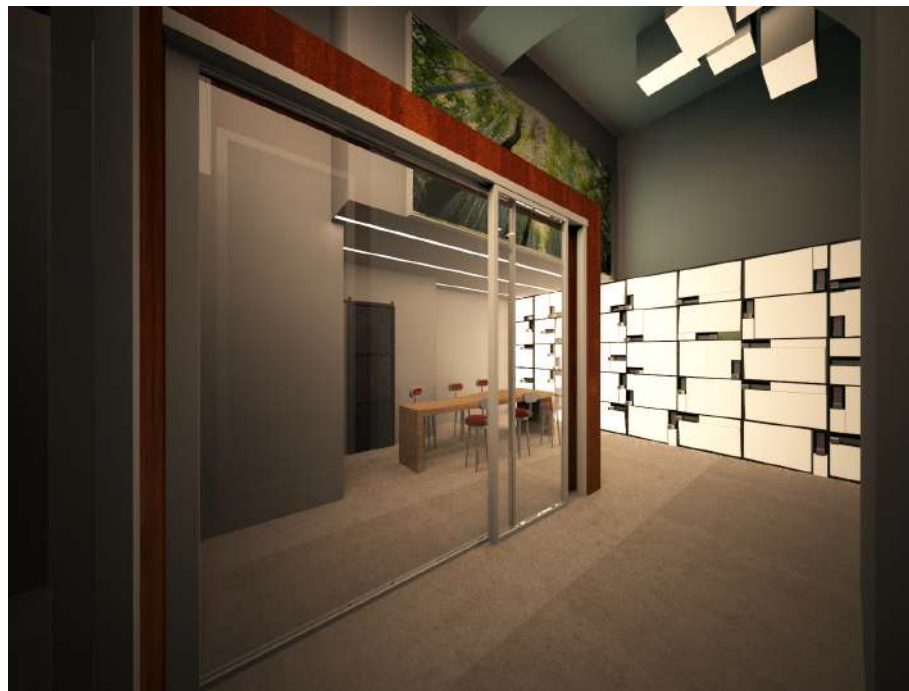

www.sciuker.it

Lo spazio espositivo, progettato e realizzato dall'Architetto Giuseppe Cappuccio, è l'espressione di una filosofia incentrata sul design, un manifesto del gusto e dello stile dell'azienda sempre attenta alle nuove tendenze del design. L'ambiente, concepito per raccontare l'essenza di Sciuker Frames, è caratterizzato da un percorso di superfici preziose e texture materiche, proporzioni equilibrate e riflessi con grandi giochi di luce. Uno spazio che vive del dialogo tra proporzioni ed elementi che spiccano con la loro identità.